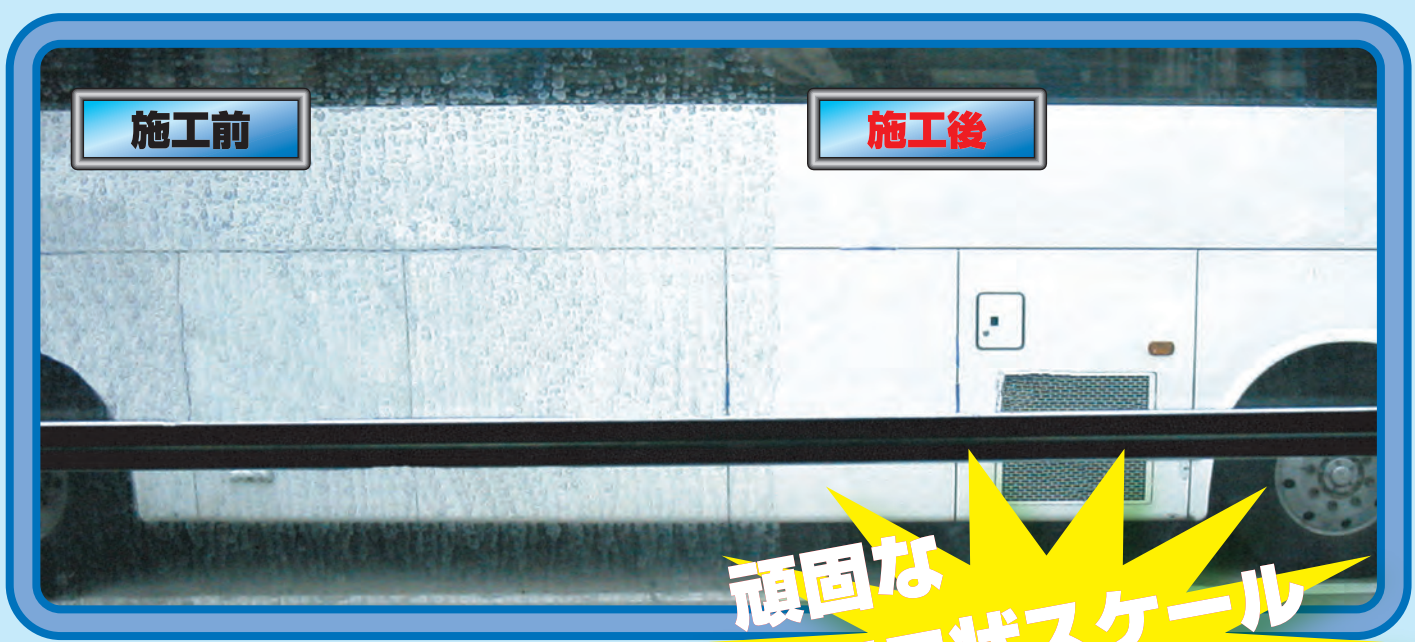

# ガラス用スケール除去剤

# ST-600

**頑固な  
ウロコ状スケール  
を強力に除去!!**